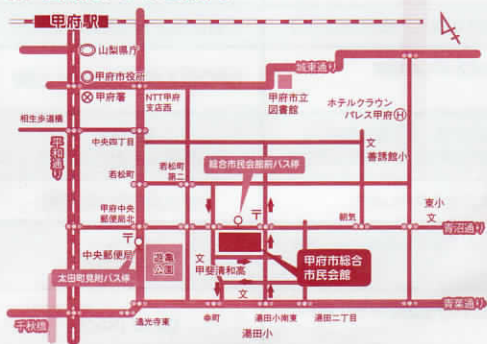

主催 郷育フォーラム2014実行委員会

会場までのご案内 会場：甲府市総合市民会館（甲府市青沼3-5-44）

大人が変われば
子どもが変わる...

郷育フォーラム2014 検索

メインフォーラム

親守詩大会記念講演 「とっておきの親子の話」

高橋 史朗 氏

芸術ホール 10:30より